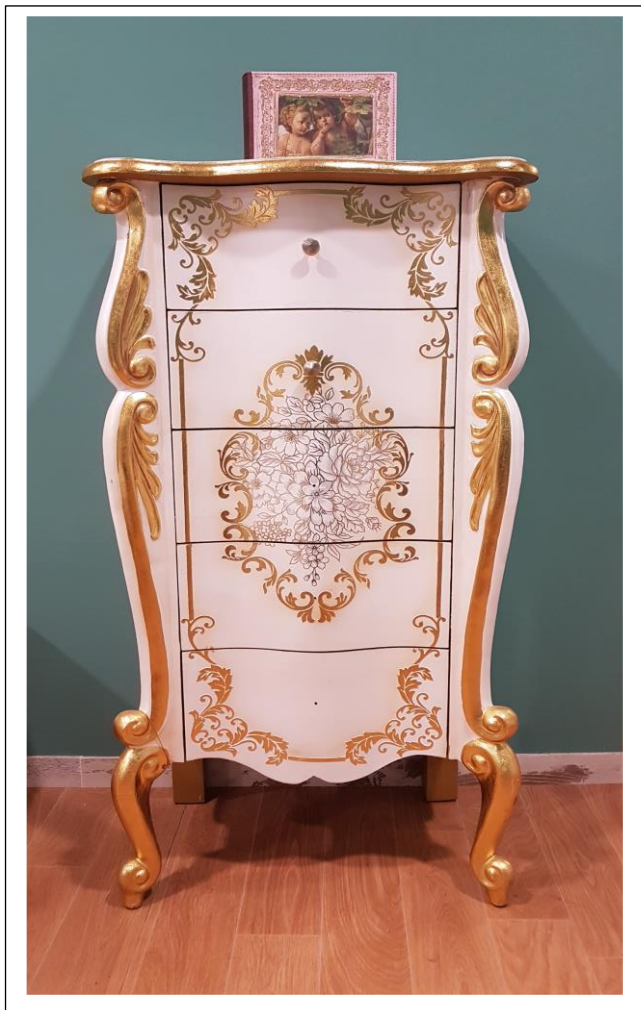

**ART.EG 60 SETTIMINO**  
**MIS.L 63 P 43 H 125 COD.880**

**ART.DC 40 SETTIMINO MIS.L 65 P 38 H**  
**125 TUTTO UN COLORE COD.1520**  
**BICOLORE COD.1600**

**ART.DM 10911-126252 SETTIMINO**  
**MIS.L 60 P 40 H 125 COD.1120**

**ART.CL CREDENZONE**

**MIS.L 170 P 40 H 105 COD.2200**

**ART.401 CREDENZONE**

**MIS. L 190 P 55 H 100 TUTTO UN COLORE COD.2600 BICOLORE COD. 2800**

**ART. T 914 NAPOLETANA GRANDE**

**MIS.L 150 P 45 H 230 COLORI A RICHIESTA**

**TUTTO UN COLORE COD. 3200 BICOLORE COD. 3400**

ART.000 SETTIMINO

MIS. L 70 P 45 H 145

NOCE COD. 1240

NOCE CON RIPORTI ORO

COD. 1320

ART.100 SETTIMINO

MIS. L 70 P 48 H 145